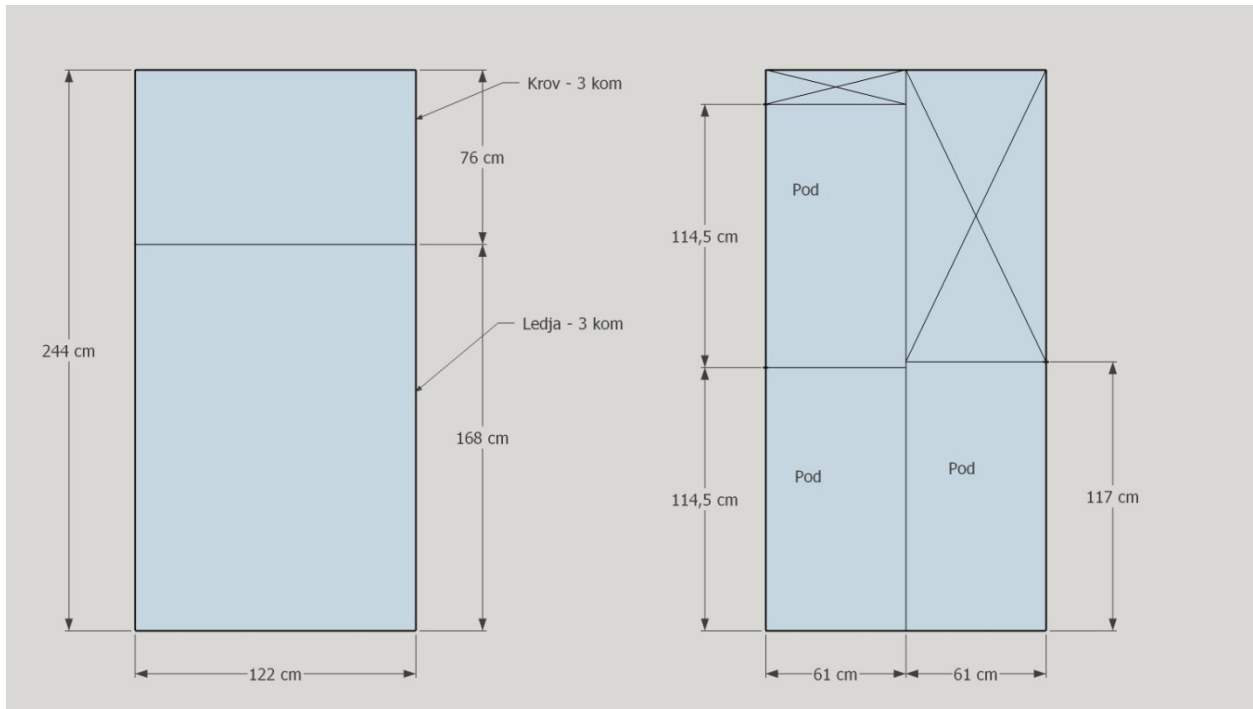

Krojna lista – gredice 8x10 cm – 3 m dužine

Krojna lista - gredice 8x10 cm - 4 m dužine

Krojna lista OSB ploče:

Bok(ovi):

Detalj vrha srednjih bokova (rebara):

Detalj dna srednjih bokova (rebara):

Horizontale i kosnici:

Detalj - žlijeb(ovi) na horizontalama:

Montaža – I korak:

Montaža – II korak:

Montaža – III korak

Montaža – IV korak