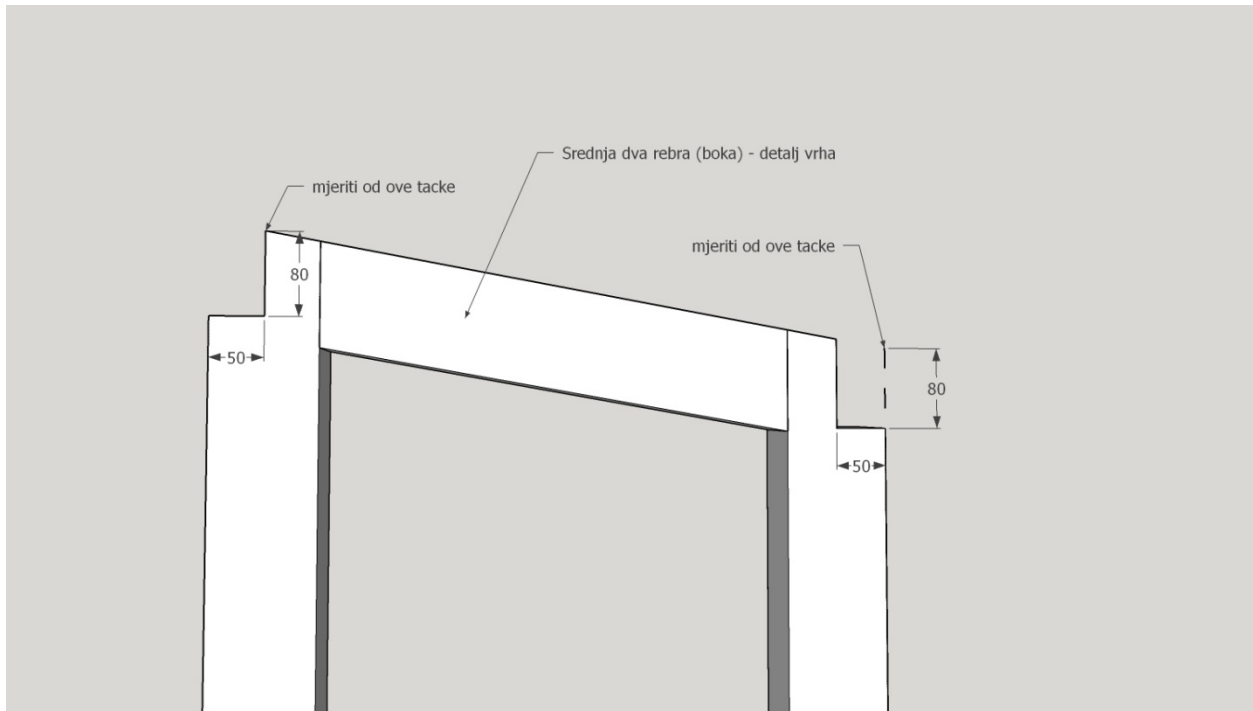

Krojna lista – gredice 8x10 cm – 3 m dužine

Krojna lista - gredice 8x10 cm - 4 m dužine

Krojna lista OSB ploče:

Bok(ovi):

Detalj vrha srednjih bokova (rebara):

Detalj dna srednjih bokova (rebara):

Horizontale i kosnici:

Detalj - žlijeb(ovi) na horizontalama:

Montaža – I korak:

Montaža – II korak:

Montaža – III korak

Montaža – IV korak