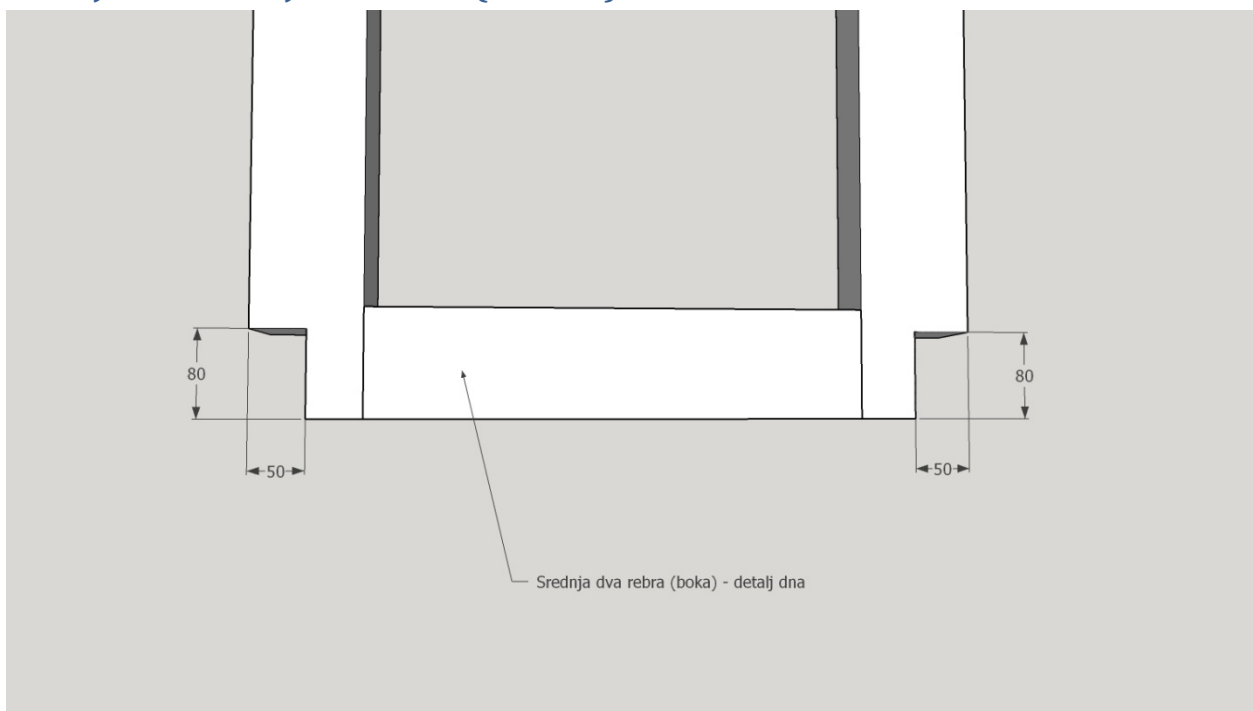

Krojna lista – gredice 8x10 cm – 3 m dužine

Krojna lista - gredice 8x10 cm - 4 m dužine

Krojna lista OSB ploče:

Bok(ovi):

Detalj vrha srednjih bokova (rebara):

Detalj dna srednjih bokova (rebara):

Horizontale i kosnici:

Detalj - žlijeb(ovi) na horizontalama:

Montaža – I korak:

Montaža – II korak:

Montaža – III korak

Montaža – IV korak