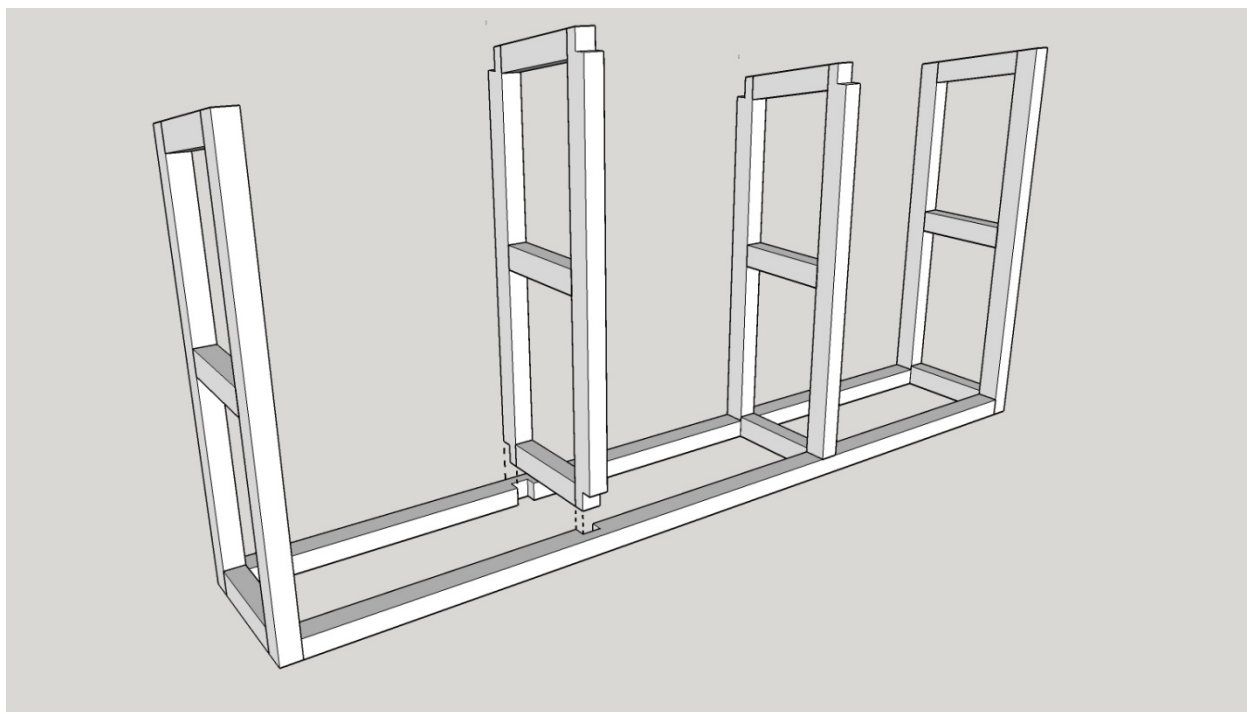

Krojna lista – gredice 8x10 cm – 3 m dužine

Krojna lista - gredice 8x10 cm - 4 m dužine

Krojna lista OSB ploče:

Bok(ovi):

Detalj vrha srednjih bokova (rebara):

Detalj dna srednjih bokova (rebara):

Horizontale i kosnici:

Detalj - žlijeb(ovi) na horizontalama:

Montaža – I korak:

Montaža – II korak:

Montaža – III korak

Montaža – IV korak