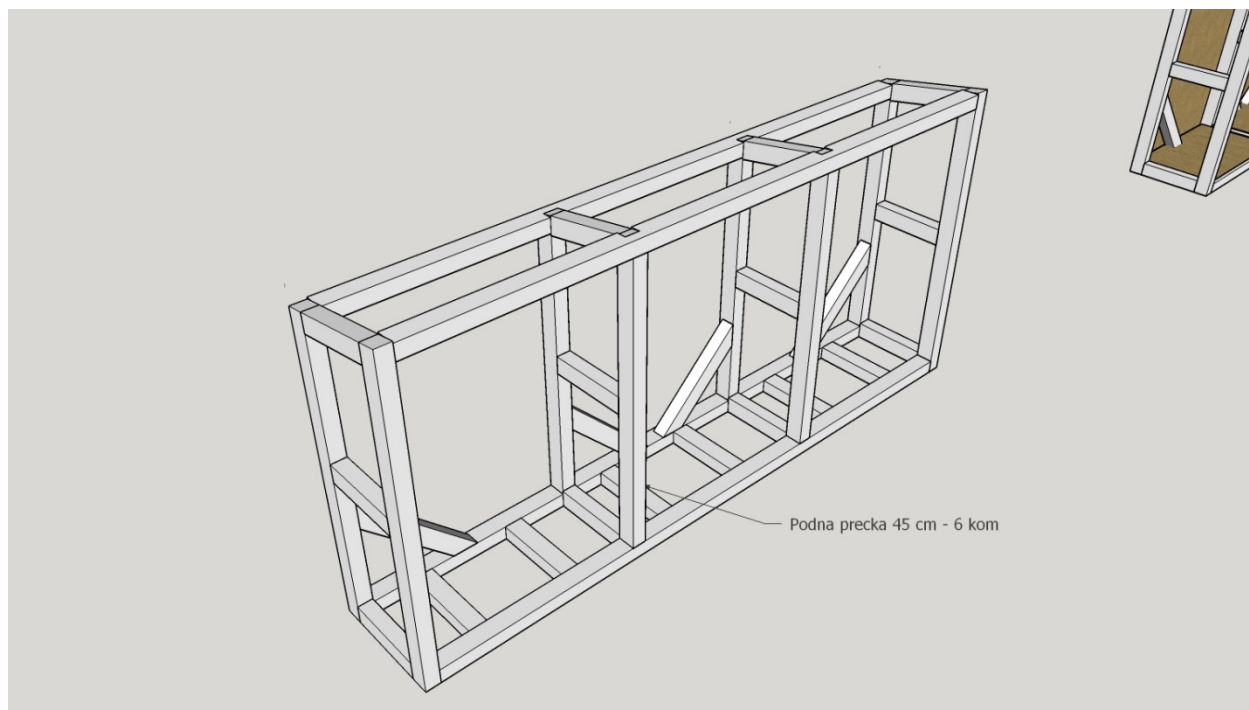

Krojna lista – gredice 8x10 cm – 3 m dužine

Krojna lista - gredice 8x10 cm - 4 m dužine

Krojna lista OSB ploče:

Bok(ovi):

Detalj vrha srednjih bokova (rebara):

Detalj dna srednjih bokova (rebara):

Horizontale i kosnici:

Detalj - žlijeb(ovi) na horizontalama:

Montaža – I korak:

Montaža – II korak:

Montaža – III korak

Montaža – IV korak