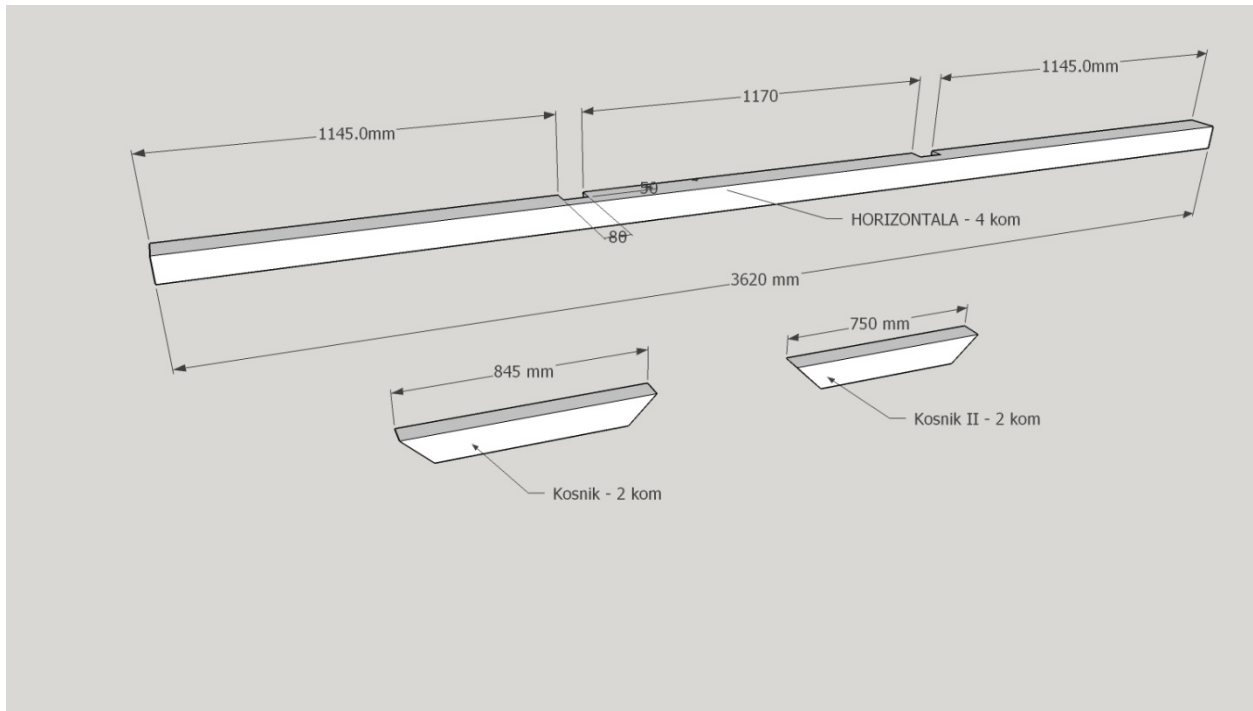

Krojna lista – gredice 8x10 cm – 3 m dužine

Krojna lista - gredice 8x10 cm - 4 m dužine

Krojna lista OSB ploče:

Bok(ovi):

Detalj vrha srednjih bokova (rebara):

Detalj dna srednjih bokova (rebara):

Horizontale i kosnici:

Detalj - žlijeb(ovi) na horizontalama:

Montaža – I korak:

Montaža – II korak:

Montaža – III korak

Montaža – IV korak