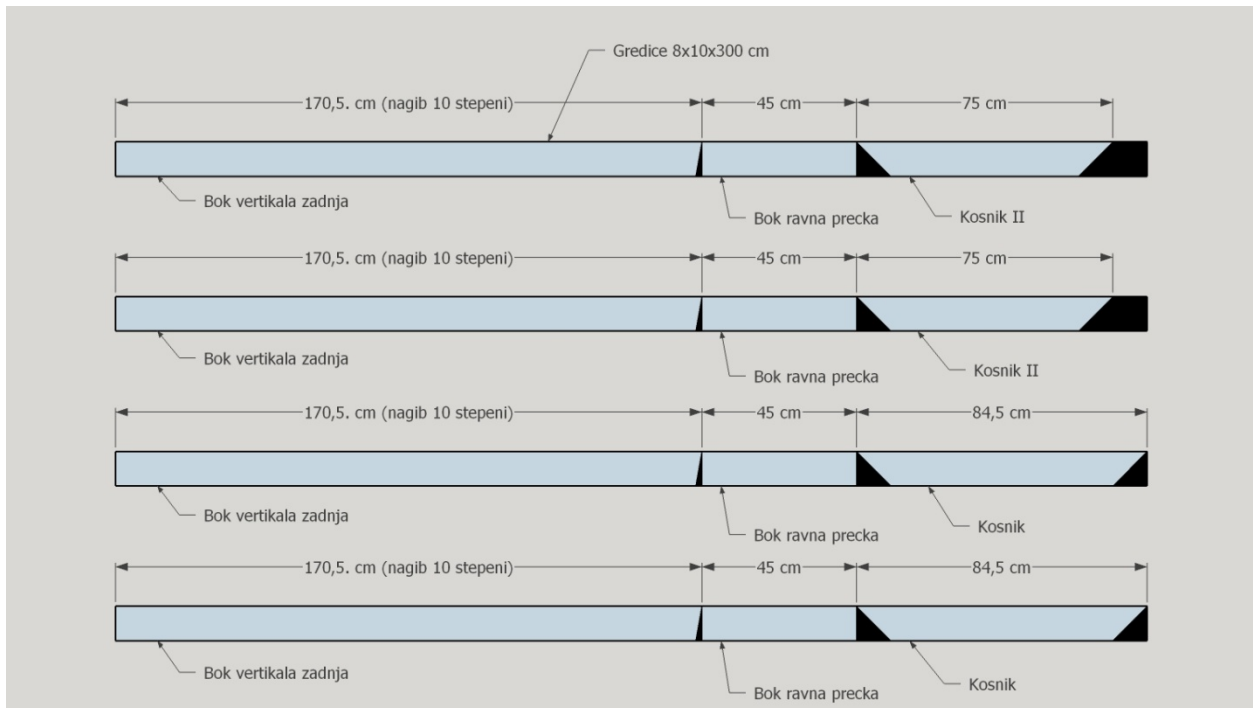

Krojna lista – gredice 8x10 cm – 3 m dužine

Krojna lista - gredice 8x10 cm - 4 m dužine

Krojna lista OSB ploče:

Bok(ovi):

Detalj vrha srednjih bokova (rebara):

Detalj dna srednjih bokova (rebara):

Horizontale i kosnici:

Detalj - žlijeb(ovi) na horizontalama:

Montaža – I korak:

Montaža – II korak:

Montaža – III korak

Montaža – IV korak