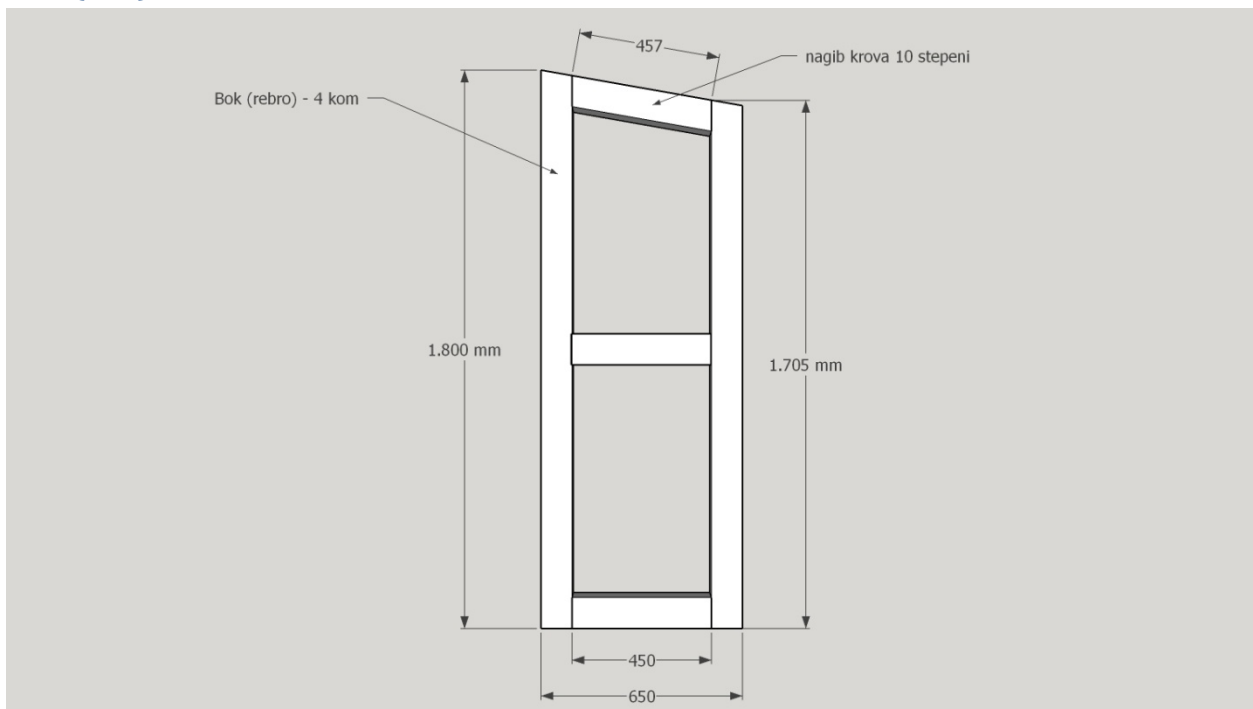

Krojna lista – gredice 8x10 cm – 3 m dužine

Krojna lista - gredice 8x10 cm - 4 m dužine

Krojna lista OSB ploče:

Bok(ovi):

Detalj vrha srednjih bokova (rebara):

Detalj dna srednjih bokova (rebara):

Horizontale i kosnici:

Detalj - žlijeb(ovi) na horizontalama:

Montaža – I korak:

Montaža – II korak:

Montaža – III korak

Montaža – IV korak