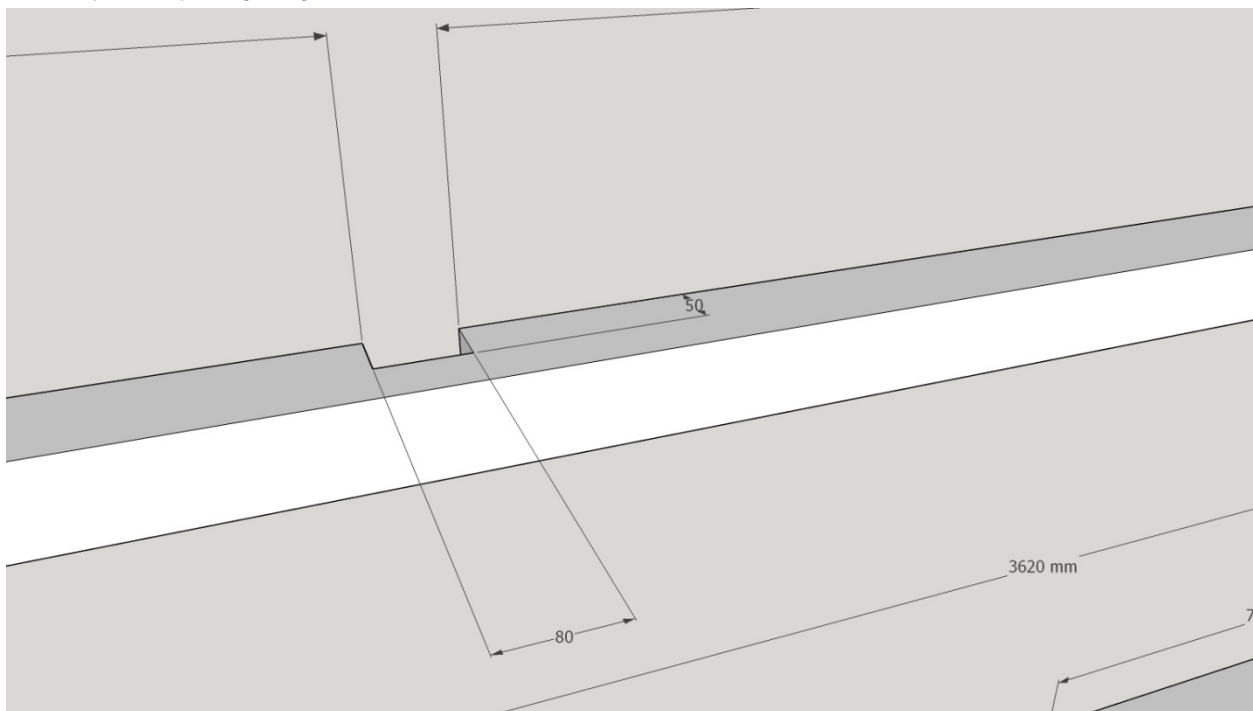

Krojna lista – gredice 8x10 cm – 3 m dužine

Krojna lista - gredice 8x10 cm - 4 m dužine

Krojna lista OSB ploče:

Bok(ovi):

Detalj vrha srednjih bokova (rebara):

Detalj dna srednjih bokova (rebara):

Horizontale i kosnici:

Detalj - žlijeb(ovi) na horizontalama:

Montaža – I korak:

Montaža – II korak:

Montaža – III korak

Montaža – IV korak