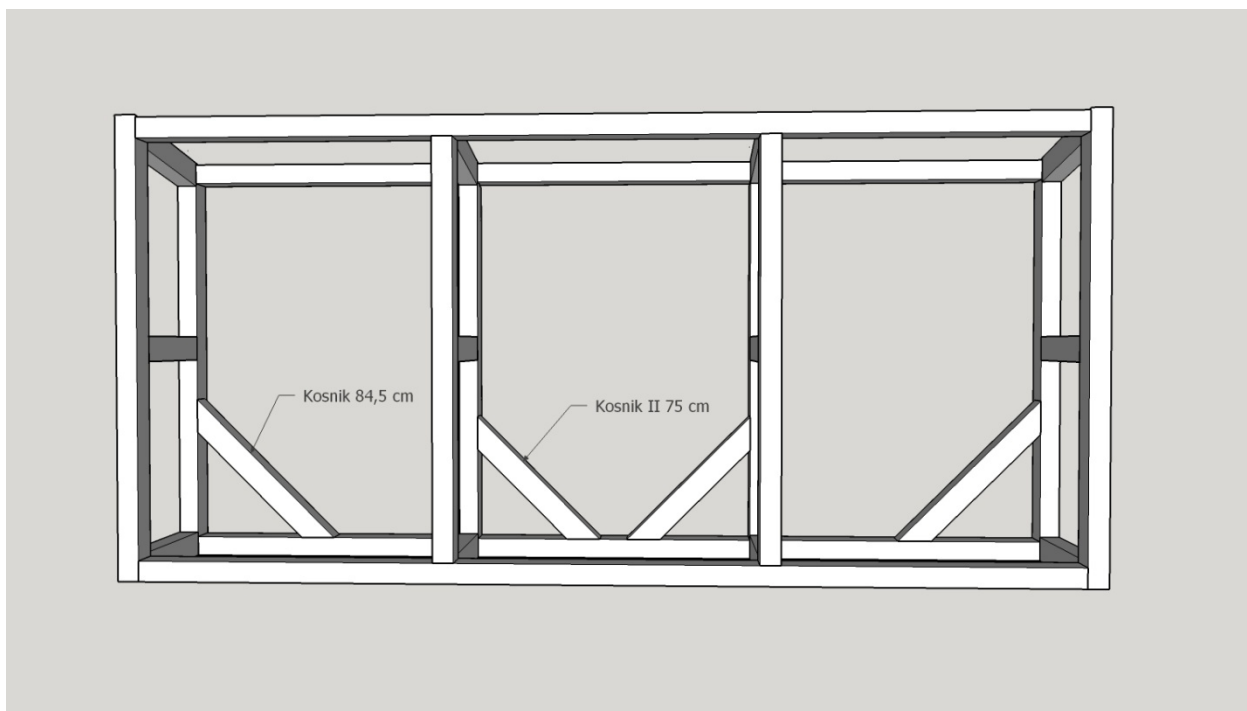

Krojna lista – gredice 8x10 cm – 3 m dužine

Krojna lista - gredice 8x10 cm - 4 m dužine

Krojna lista OSB ploče:

Bok(ovi):

Detalj vrha srednjih bokova (rebara):

Detalj dna srednjih bokova (rebara):

Horizontale i kosnici:

Detalj - žlijeb(ovi) na horizontalama:

Montaža – I korak:

Montaža – II korak:

Montaža – III korak

Montaža – IV korak