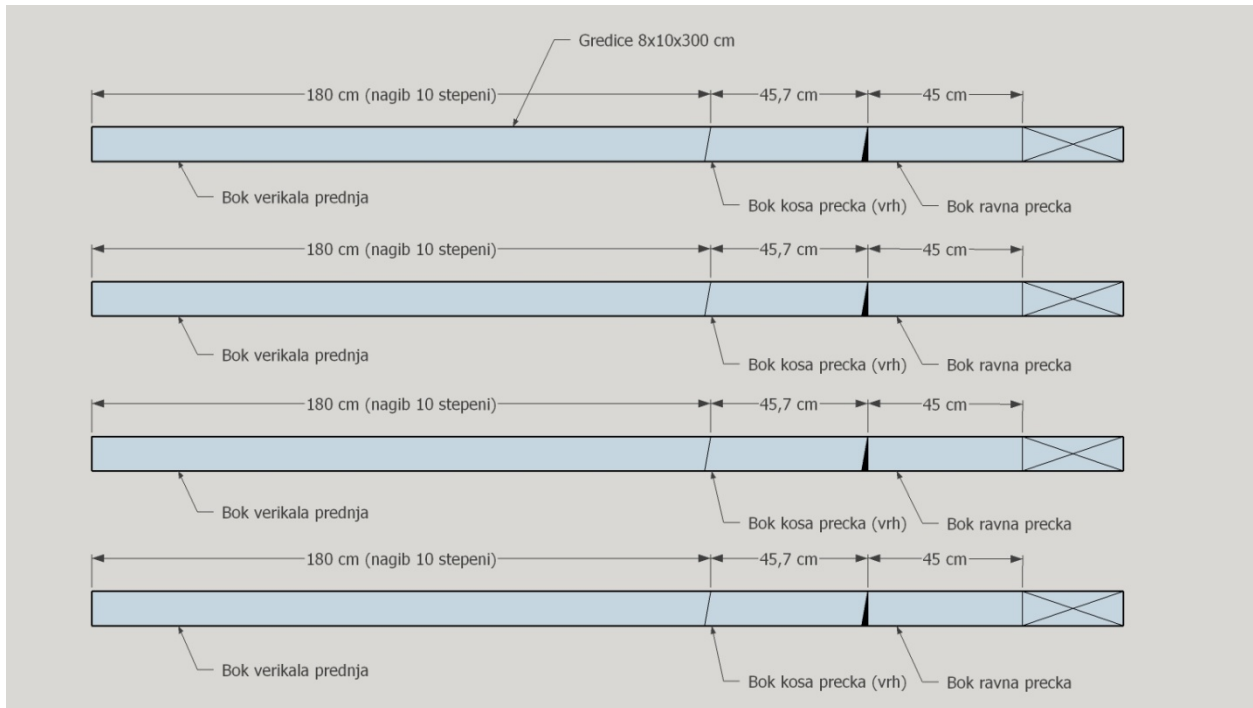

Krojna lista – gredice 8x10 cm – 3 m dužine

Krojna lista - gredice 8x10 cm - 4 m dužine

Krojna lista OSB ploče:

Bok(ovi):

Detalj vrha srednjih bokova (rebara):

Detalj dna srednjih bokova (rebara):

Horizontale i kosnici:

Detalj - žlijeb(ovi) na horizontalama:

Montaža – I korak:

Montaža – II korak:

Montaža – III korak

Montaža – IV korak