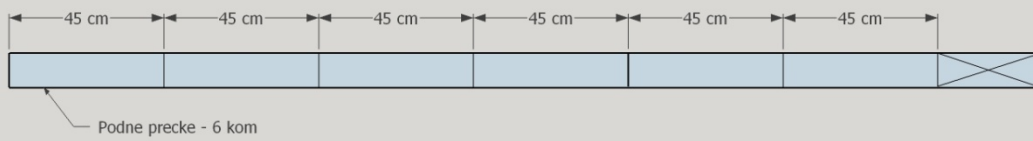

Krojna lista – gredice 8x10 cm – 3 m dužine

Krojna lista - gredice 8x10 cm - 4 m dužine

Krojna lista OSB ploče:

Bok(ovi):

Detalj vrha srednjih bokova (rebara):

Detalj dna srednjih bokova (rebara):

Horizontale i kosnici:

Detalj - žlijeb(ovi) na horizontalama:

Montaža – I korak:

Montaža – II korak:

Montaža – III korak

Montaža – IV korak