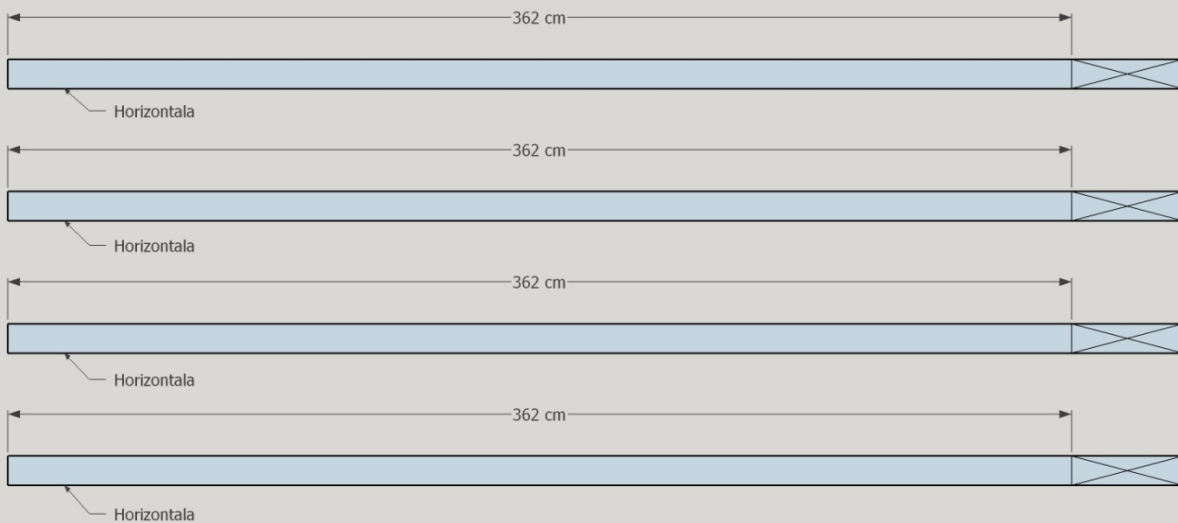

Krojna lista – gredice 8x10 cm – 3 m dužine

Krojna lista - gredice 8x10 cm - 4 m dužine

Krojna lista OSB ploče:

Bok(ovi):

Detalj vrha srednjih bokova (rebara):

Detalj dna srednjih bokova (rebara):

Horizontale i kosnici:

Detalj - žlijeb(ovi) na horizontalama:

Montaža – I korak:

Montaža – II korak:

Montaža – III korak

Montaža – IV korak